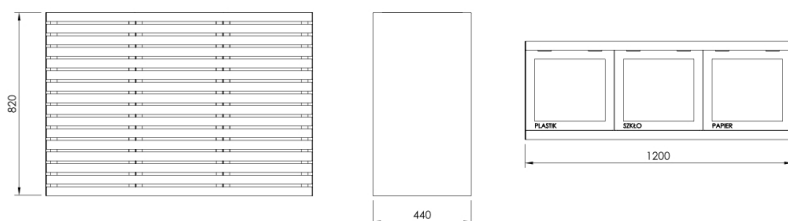

Cameleo to kolekcja mebli miejskich o prostej i wyrazistej formie. Geometryczne bryły ze stali, uzupełnione drewnem, tworzą eleganckie i trwałe wyposażenie przestrzeni.

KCA301 to trzykomorowy segregacyjny kosz na odpady ze ścianką przednią i tylną wykończoną listwami drewnianymi.

Kosz wyposażony jest w zestaw wkładów stalowych ocynkowanych o pojemności 60 litrów każdy, oraz zamki na klucze trójkątnie.