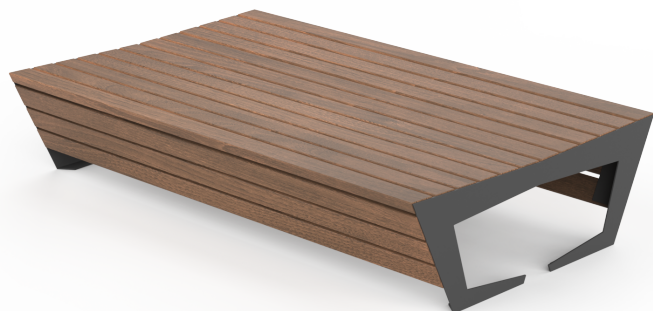

Z kolekcji

Ławka Edge o szerokości 180 cm z drewnianym siedziskiem i stalową konstrukcją.

Model LED143 z dwustronnym siedziskiem nie posiada oparcia.

Odważna i nowoczesna forma to wyróżnik kolekcji EDGE. Jej elementy nadają charakteru i wyjątkowości całej realizacji. Ich niezaprzeczalnym atutem jest również modułowa budowa, znacząco upraszczająca transport i montaż.

Wymiary oraz dostępne materiały poniżej.