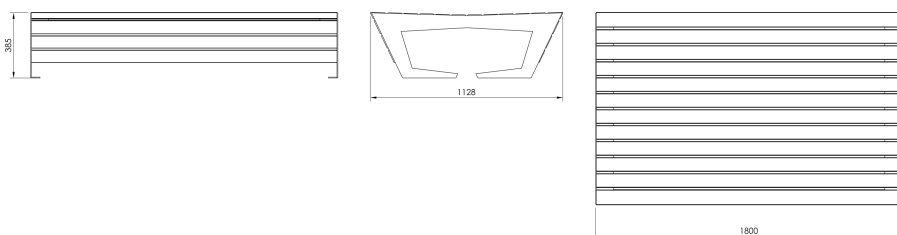

Z kolekcji 

Ławka Edge o szerokości 180 cm z drewnianym siedziskiem i stalową konstrukcją.

Model LED143 z dwustronnym siedziskiem nie posiada oparcia.

Odważna i nowoczesna forma to wyróżnik kolekcji EDGE. Jej elementy nadają charakteru i wyjątkowości całej realizacji. Ich niezaprzeczalnym atutem jest również modułowa budowa, znacząco upraszczająca transport i montaż.

**Wymiary oraz dostępne materiały poniżej.**