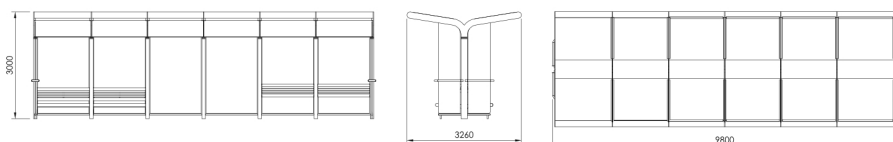

Zwarta i modułowa konstrukcja wiat z kolekcji HOCKEY doskonale sprawdza się w zastosowaniach peronowych i przystankowych.

Model WHC620 to wariant dwustronny składający się z sześciu modułów.

Wiatę można doposażyć w dowolną konfigurację ławek, materiałów ścianek i zadaszenia łącznie z panelami fotowoltaicznymi, a także oświetlenie i nośniki informacji.