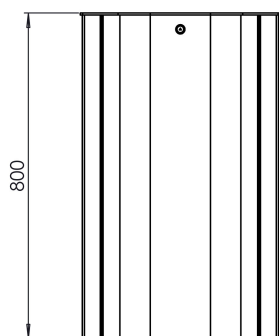

Pięciokątny kosz na śmieci wykonany ze stali.

Model K003.00 posiada wkład stalowy ocynkowany oraz zamek systemowy.

Wymiary oraz dostępne materiały poniżej.

MATERIAŁY

STAL
LAKIEROWANA

STAL
NIERDZEWNA