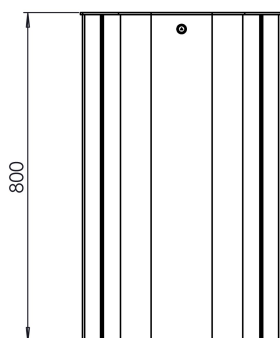

Pięciokątny kosz na śmieci wykonany ze stali.

Model K003.01 posiada ograniczoną powierzchnię wrzutową, wkład stalowy ocynkowany oraz zamek systemowy.

Wymiary oraz dostępne materiały poniżej.

MATERIAŁY

STAL
LAKIEROWANA