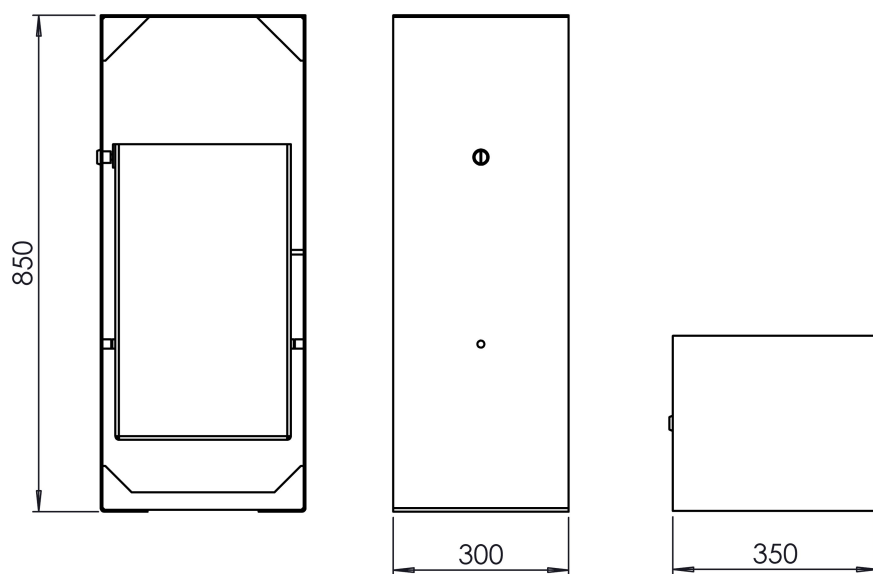

Kosz na śmieci wykonany ze stali.

Model K004.00 posiada wkład stalowy ocynkowany oraz zamek systemowy.

Wymiary oraz dostępne materiały poniżej.

MATERIAŁY