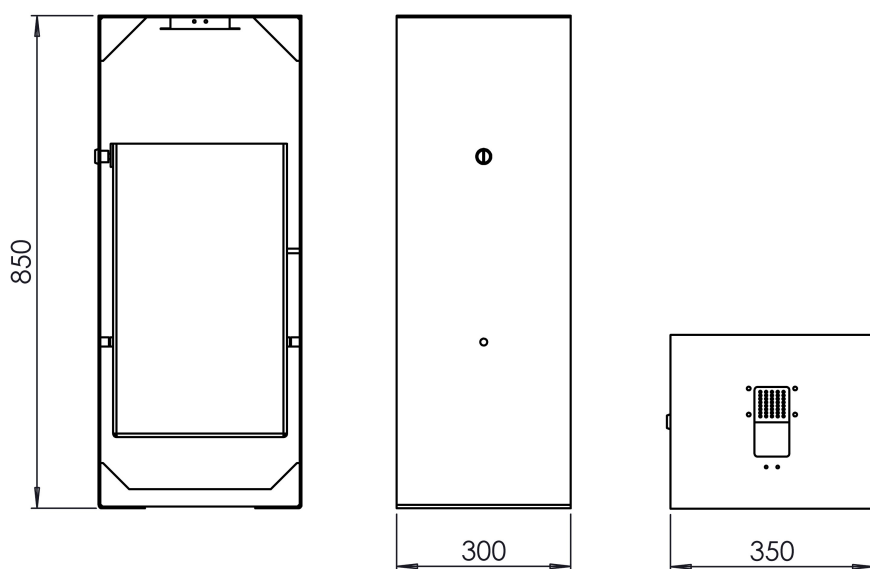

Kosz na śmieci wykonany ze stali.

Model K004.01 posiada wkład stalowy ocynkowany, zamek systemowy oraz popielnicę.

Wymiary oraz dostępne materiały poniżej.

MATERIAŁY