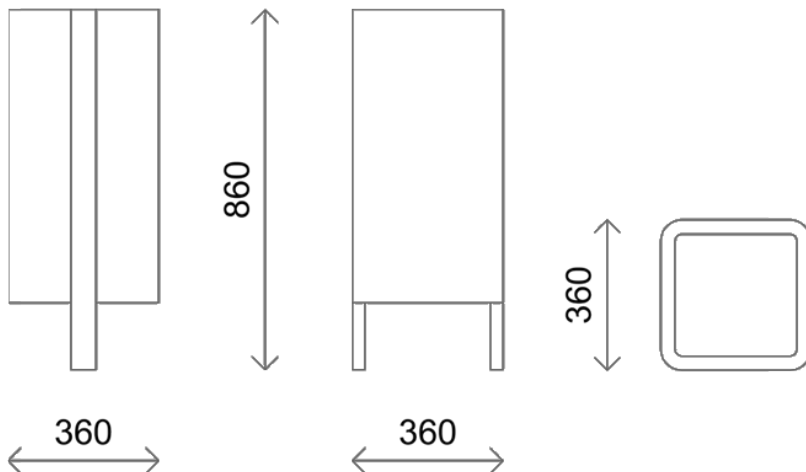

Kwadratowy kosz na śmieci Inteli wykonany ze stali.

Model KIT102.00 posiada wkład stalowy ocynkowany o pojemności 60 litrów i zamek systemowy.

INTELI to kolekcja jednych z najnowocześniejszych wiat na świecie. Modułowa konstrukcja pozwala na indywidualną konfigurację, a długa lista wyposażenia dodatkowego sprawia, że INTELI to dobry wybór dla większości realizacji.

Wymiary oraz dostępne materiały poniżej.

MATERIAŁY