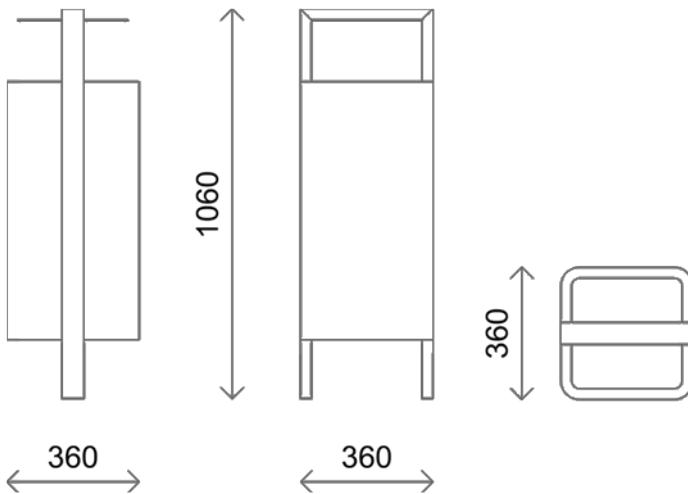

Kwadratowy kosz na śmieci Inteli wykonany ze stali.

Model KIT103.00 posiada daszek, wkład stalowy ocynkowany i zamek systemowy.

INTELI to kolekcja jednych z najnowocześniejszych wiat na świecie. Modułowa konstrukcja pozwala na indywidualną konfigurację, a długa lista wyposażenia dodatkowego sprawia, że INTELI to dobry wybór dla większości realizacji.

Wymiary oraz dostępne materiały poniżej.

MATERIAŁY