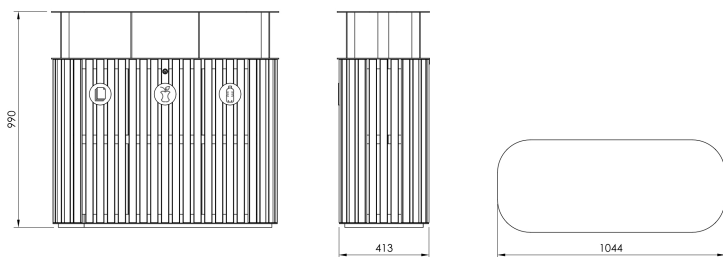

Recyklingowy kosz na śmieci Light wykonany ze stali i drewna.

Model KLI108.00 posiada daszek, wkład stalowy ocynkowany o pojemności 58 litrów każdy i zamek systemowy.

Na kolekcję LIGHT składają się jedne z naszych najbardziej uniwersalnych wiat oraz bogaty wachlarz wyposażenia dodatkowego. Ta linia produktów charakteryzuje się stabilną konstrukcją, subtelnym designem oraz szybką i taną eksploatacją.

Wymiary oraz dostępne materiały poniżej.

MATERIAŁY