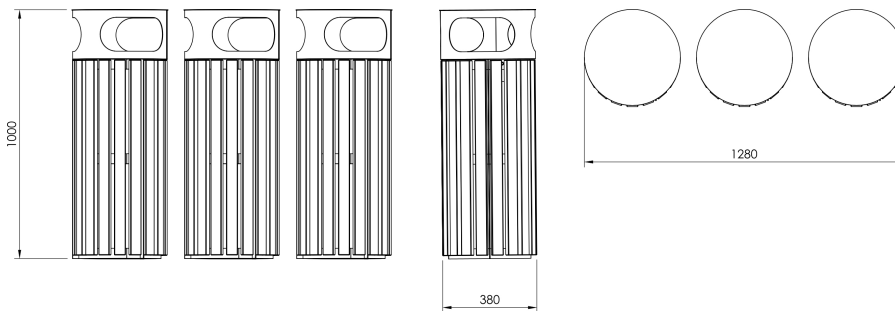

Zestaw cylindrycznych koszy recyklingowych Wave wykonanych z drewna i stali.

Kosze z zestawu KWA005.01 posiadają kolorowe daszki, wkłady stalowe ocynkowane o pojemności 35 litrów każdy, a także zamki systemowe.

Kolekcja WAVE idealnie sprawdza się w parkowych realizacjach i miejscach wypoczynku.

Wymiary oraz dostępne materiały poniżej.

MATERIAŁY