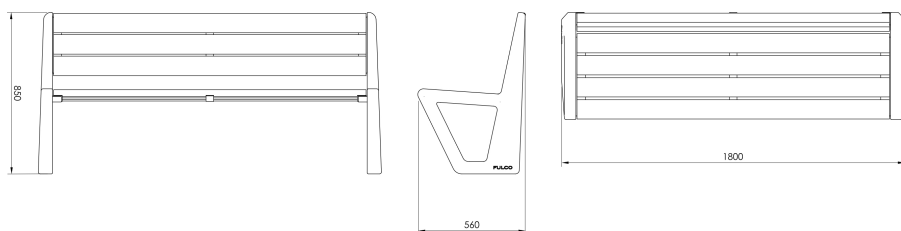

Kolekcja BEVEL to betonowe meble miejskie o wyrazistej geometrii i rzeźbiarskiej formie, trwałe i dopracowane w detalu.

Ławka bez oparcia LBE113 to model z oparciem o długości 180cm. Doskonale sprawdza się jako samodzielny element lub w zestawieniu ze stołami z tej samej linii.