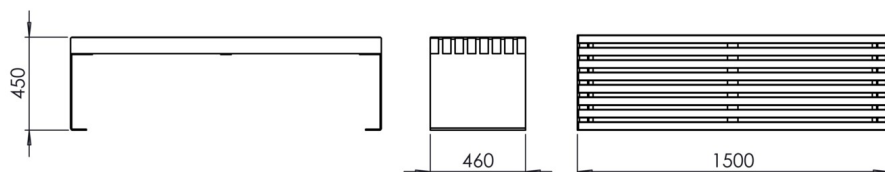

Ławka Cameleo o szerokości 150 cm z drewnianym siedziskiem i stalową konstrukcją.

Model LCA023.00 nie posiada oparcia.

Kolekcja CAMELEO dzięki swojej minimalistycznej formie i różnorodnym wariantom wykończenia materiałami i kolorami, to prawdziwy kameleon wśród mebli miejskich. Ta kolekcja to jeden z bestsellerów w naszej ofercie.

Wymiary oraz dostępne materiały poniżej.

MATERIAŁY