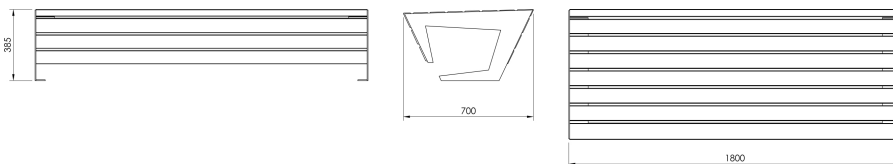

Ławka Edge o szerokości 180 cm z drewnianym siedziskiem i stalową konstrukcją.

Model LED130.01 nie posiada oparcia.

Odważna i nowoczesna forma to wyróżnik kolekcji EDGE. Jej elementy nadają charakter i wyjątkowości całej realizacji. Ich niezaprzeczalnym atutem jest również modułowa budowa, znacząco upraszczająca transport i montaż.

**Wymiary oraz dostępne materiały poniżej.**