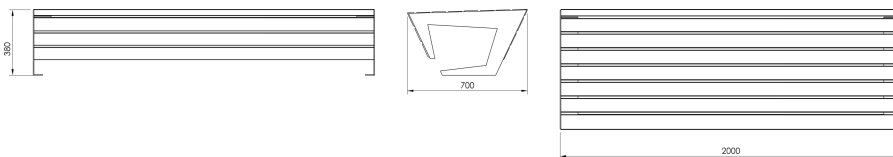

Ławka Edge o szerokości 200 cm z drewnianym siedziskiem i stalową konstrukcją.

Model LED130.02 nie posiada oparcia.

Odważna i nowoczesna forma to wyróżnik kolekcji EDGE. Jej elementy nadają charakter i wyjątkowości całej realizacji. Ich niezaprzeczalnym atutem jest również modułowa budowa, znacząco upraszczająca transport i montaż.

Wymiary oraz dostępne materiały poniżej.

MATERIAŁY