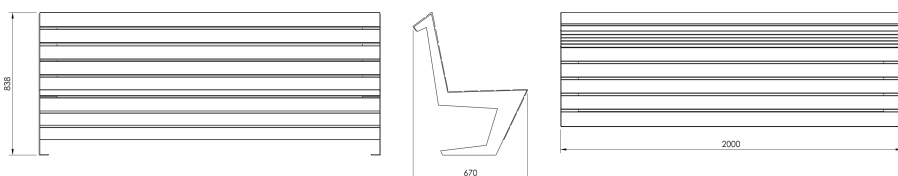

Ławka Edge o szerokości 200 cm z drewnianym siedziskiem i stalową konstrukcją.

Model LED132.02 posiada oparcie.

Odważna i nowoczesna forma to wyróżnik kolekcji EDGE. Jej elementy nadają charakter i wyjątkowości całej realizacji. Ich niezaprzeczalnym atutem jest również modułowa budowa, znacząco upraszczająca transport i montaż.

Wymiary oraz dostępne materiały poniżej.

MATERIAŁY