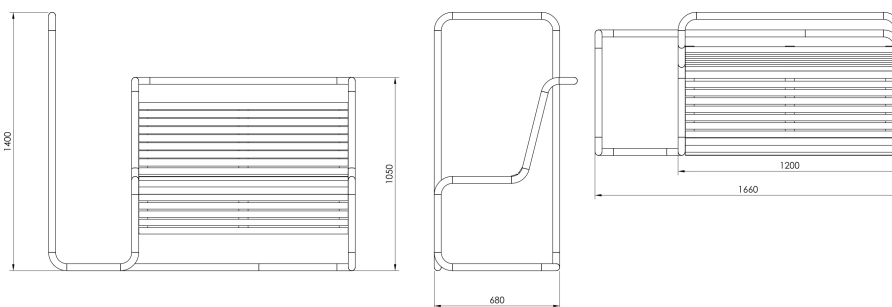

Ławka Fulfit o szerokości 120 cm z drewnianym siedziskiem i stalową konstrukcją.

Model LFT256.01 posiada oparcie oraz poręczę do ćwiczeń umieszczone z tyłu i z lewej strony ławki.

Kolekcja FULFIT to atrakcyjny i ekonomiczny sposób na stworzenie miejsca do ćwiczeń, zarówno w parkach miejskich, na osiedlach, jak i w otoczeniu inwestycji komercyjnych. Dodatkową wartością kolekcji jest kompletny zestaw ćwiczeń i treningów, opracowany przez profesjonalistów. Więcej na www.fulfit.pl.

Wymiary oraz dostępne materiały poniżej.

MATERIAŁY