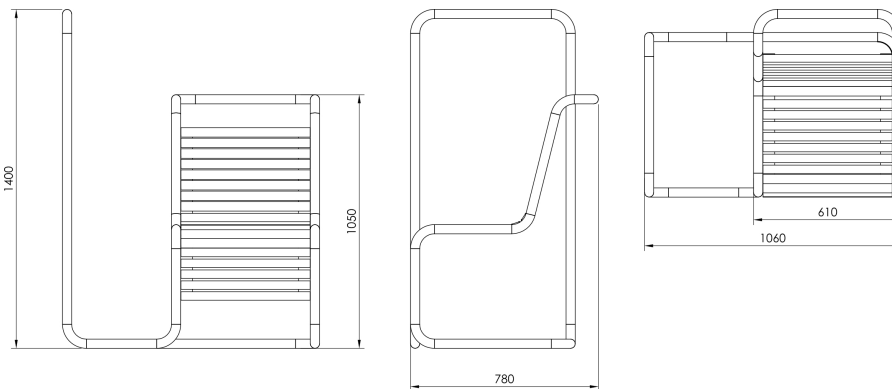

Fotel Fulfit o szerokości 60 cm z drewnianym siedziskiem i stalową konstrukcją.

Model LFT256.02 posiada oparcie oraz poręcze do ćwiczeń umieszczone z tyłu i z lewej strony ławki.

Kolekcja FULFIT to atrakcyjny i ekonomiczny sposób na stworzenie miejsca do ćwiczeń, zarówno w parkach miejskich, na osiedlach, jak i w otoczeniu inwestycji komercyjnych. Dodatkową wartością kolekcji jest kompletny zestaw ćwiczeń i treningów, opracowany przez profesjonalistów. Więcej na www.fulfit.pl.

Wymiary oraz dostępne materiały poniżej.

MATERIAŁY