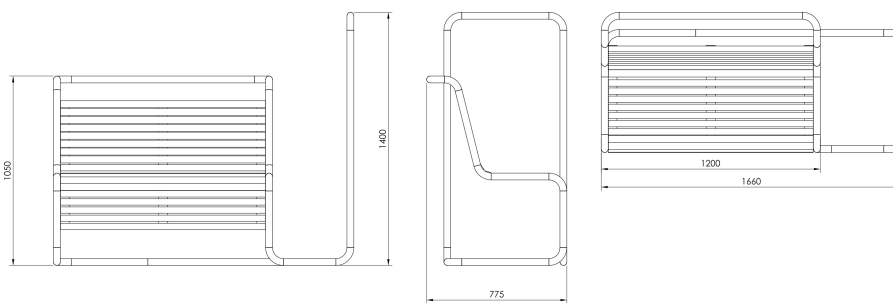

Ławka Fulfit o szerokości 120 cm z drewnianym siedziskiem i stalową konstrukcją.

Model LFT258.01 posiada oparcie oraz poręcze do ćwiczeń umieszczone z tyłu i z prawej strony ławki.

Kolekcja FULFIT to atrakcyjny i ekonomiczny sposób na stworzenie miejsca do ćwiczeń, zarówno w parkach miejskich, na osiedlach, jak i w otoczeniu inwestycji komercyjnych. Dodatkową wartością kolekcji jest kompletny zestaw ćwiczeń i treningów, opracowany przez profesjonalistów. Więcej na www.fulfit.pl.

Wymiary oraz dostępne materiały poniżej.

MATERIAŁY