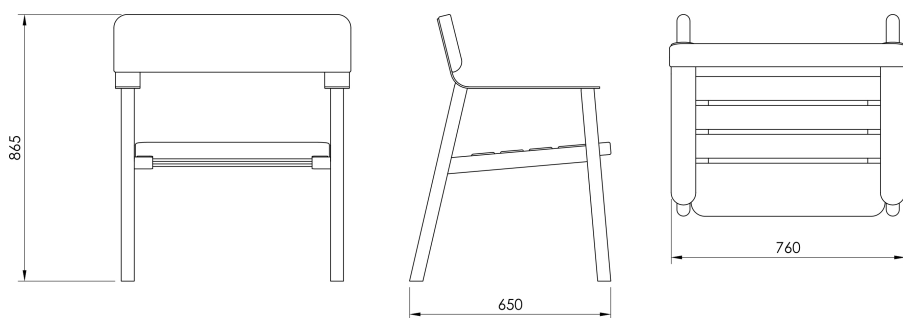

Kolekcja IPI to podstawowa linia, która czerpie z wzornictwa meblowego. Prosta wyrazista forma, solidna konstrukcja, uniwersalny charakter.

LIP130 to krzesło wyposażona w oparcie i podłokietniki, o długości 65 cm. Świetnie sprawdzi się solo lub w zestawieniu z innymi elementami - także spoza kolekcji IPI.