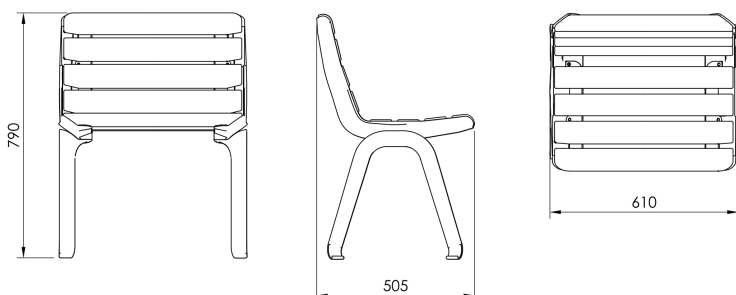

Z kolekcji

Ławka Lumio o szerokości 60 cm z drewnianym siedziskiem i konstrukcją z odlewu stopów aluminium.

Model LLU151.01 posiada oparcie.

Kolekcja Lumio oparta jest na elementach odlewanych z aluminium. Wykorzystanie tej technologii pozwoliło na stworzenie wyjątkowo smukłych profili bocznych, nadających całości kolekcji optycznej lekkości. Jednocześnie materiał konstrukcyjny jest niezwykle wytrzymały i odporny na działanie warunków atmosferycznych. Kolekcja Lumio jest odpowiedzią na zapotrzebowanie na meble miejskie, które zachwycają formą i imponują wytrzymałością.

Wymiary oraz dostępne materiały poniżej.

MATERIAŁY

ALUMINIUM

SAPELI

IROKO

JESION