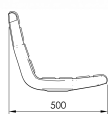

Ławka Lumio o szerokości 150 cm z drewnianym siedziskiem i konstrukcją z odlewu stopów aluminium do montażu na podstawie betonowej.

Beton do zakupienia osobno.

Model LLU151.07 posiada oparcie.

Kolekcja Lumio oparta jest na elementach odlewanych z aluminium. Wykorzystanie tej technologii pozwoliło na stworzenie wyjątkowo smukłych profili bocznych, nadających całości kolekcji optycznej lekkości. Jednocześnie materiał konstrukcyjny jest niezwykle wytrzymały i odporny na działanie warunków atmosferycznych. Kolekcja Lumio jest odpowiedzią na zapotrzebowanie na meble miejskie, które zachwycają formą i imponują wytrzymałością.

**Wymiary oraz dostępne materiały poniżej.**