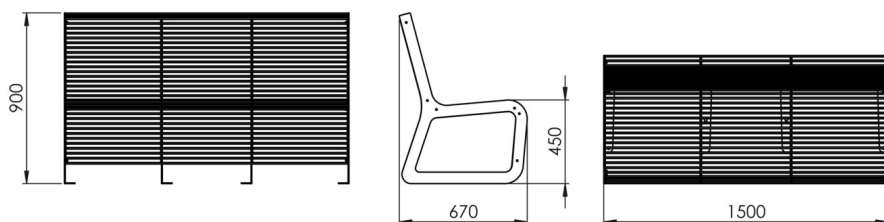

Ławka Rall o szerokości 150 cm ze stalowym siedziskiem i konstrukcją.

Model LRA070.01 posiada oparcie.

Nowoczesna forma kolekcji RALL może zarówno tworzyć charakter miejsca, jak i z lekkością budować jego transparentne tło. Elementy RALL sprawdzają się idealnie w przestrzeniach, w których należy ograniczać wizualny wpływ elementów architektonicznych.

**Wymiary oraz dostępne materiały poniżej.**