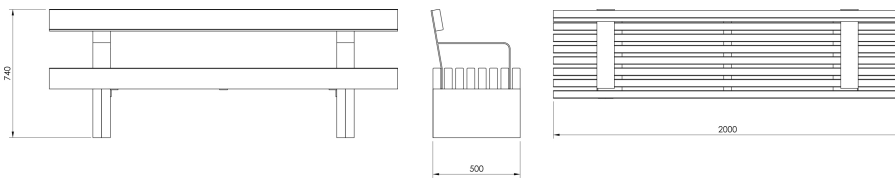

Ławka Silesia o szerokości 200 cm z drewnianym siedziskiem i stalową konstrukcją.

Model LSI055.00.a posiada oparcie oraz boczne podłokietniki.

Kolekcja Silesia świetnie komponuje się z obiektami o nowoczesnej bryłowej formie, ale dzięki zastosowaniu masywnych przekrojów drewna, doskonale wpisuje się także w przestrzeń zabytkową, loftową czy parkową.

Wymiary oraz dostępne materiały poniżej.

MATERIAŁY