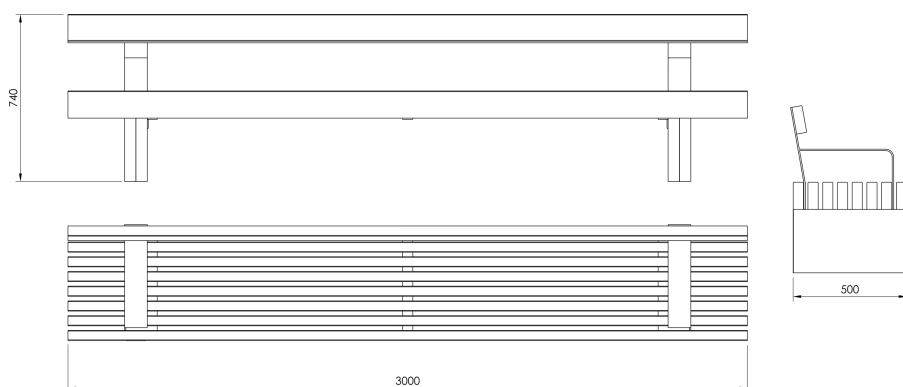

Ławka Silesia o szerokości 300 cm z drewnianym siedziskiem i stalową konstrukcją.

Model LSI055.01.a posiada oparcie oraz boczne podłokietniki.

Kolekcja Silesia świetnie komponuje się z obiektami o nowoczesnej bryłowej formie, ale dzięki zastosowaniu masywnych przekrojów drewna, doskonale wpisuje się także w przestrzeń zabytkową, loftową czy parkową.

**Wymiary oraz dostępne materiały poniżej.**