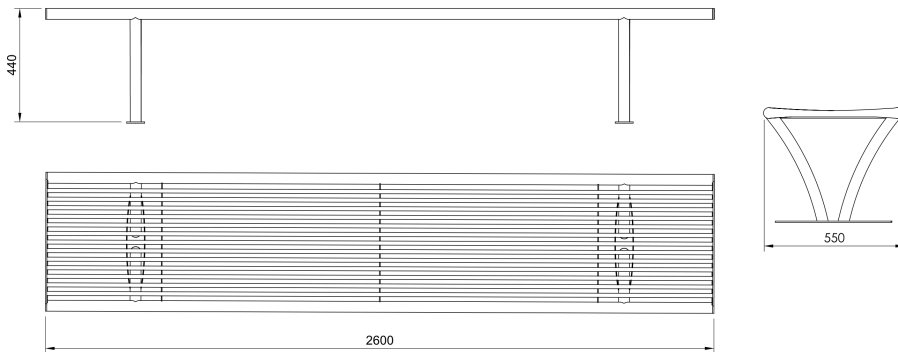

Z kolekcji Stello

Ławka Stello o szerokości 260 cm z siedziskiem z rur stalowych i stalową konstrukcją.

Model LST014.01 nie posiada oparcia.

Kolekcja ławek STELLO została zaprojektowana z myślą o tworzeniu ciągów w formie stalowej wstęgi, której kształt ograniczać mogą jedynie wyobraźnia i dostępna przestrzeń.

**Wymiary oraz dostępne materiały poniżej.**