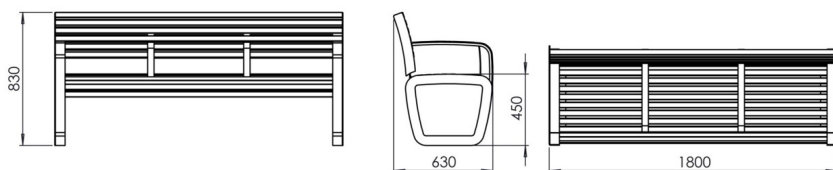

Ławka Trapeo o szerokości 180 cm z drewnianym siedziskiem i stalową konstrukcją.

Model LTR017.05.d posiada oparcie, dwa boczne oraz dwa środkowe podłokietniki.

Kolekcja Trapeo to kompletna linia produktów wyróżniająca się niepowtarzalnym wyglądem i ergonomią. Kolekcja na nowo definiuje przestrzeń, nadając jej jednocześnie reprezentacyjny i przyjazny charakter.

Wymiary oraz dostępne materiały poniżej.

MATERIAŁY