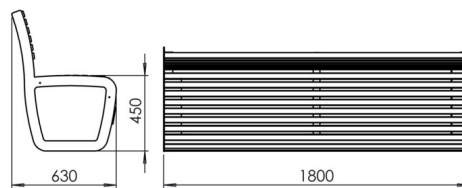

Inteligentna ławka Trapo o szerokości 180 cm z możliwością ładowania urządzeń mobilnych*.

Model LTR018.05.s posiada oparcie, a także moduł Smart z portami USB.

W module smart na specjalne zamówienie mogą zostać także zainstalowane: router WiFi, beacon Bluetooth, czujniki atmosferyczne, gniazdko 230V** oraz podświetlenie.

* Ławka wymaga podłączenia do sieci energetycznej 230V.

** Uwaga: gniazdko dostępne jedynie przy lokalizacji ławki we wnętrzach.

Kolekcja Trapo to kompletna linia produktów wyróżniająca się niepowtarzalnym wyglądem i ergonomią. Na nowo definiuje przestrzeń, nadając jej jednocześnie reprezentacyjny i przyjazny charakter.

Wymiary oraz dostępne materiały poniżej.

MATERIAŁY

SAPELI

IROKO

MODRZEW

JESION

DĄB

STAL
LAKIEROWANA

STAL
OCYNKOWANA

STAL
NIERDZEWNA