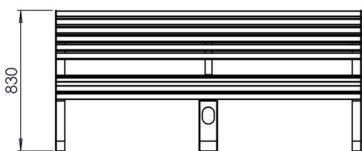

Inteligentna ławka Trapo o szerokości 180 cm z możliwością ładowania urządzeń mobilnych*.

Model LTR018.05.s posiada oparcie, a także moduł Smart z portami USB.

W module smart na specjalne zamówienie mogą zostać także zainstalowane: router WiFi, beacon Bluetooth, czujniki atmosferyczne, gniazdko 230V** oraz podświetlenie.

* Ławka wymaga podłączenia do sieci energetycznej 230V.

** Uwaga: gniazdko dostępne jedynie przy lokalizacji ławki we wnętrzach.

Kolekcja Trapo to kompletna linia produktów wyróżniająca się niepowtarzalnym wyglądem i ergonomią. Na nowo definiuje przestrzeń, nadając jej jednocześnie reprezentacyjny i przyjazny charakter.

Wymiary oraz dostępne materiały poniżej.

MATERIAŁY

SAPELI

IROKO

MODRZEW

JESION

DĄB

STAL
LAKIEROWANA

STAL
OCYNKOWANA

STAL
NIERDZEWNA