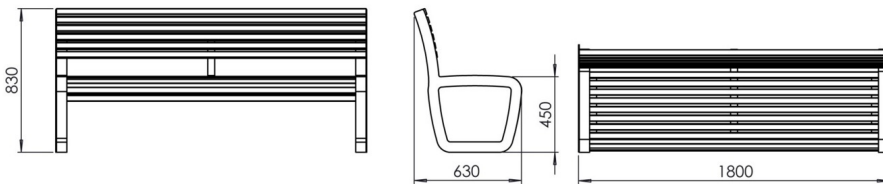

Ławka Trapo o szerokości 180 cm z drewnianym siedziskiem i stalową konstrukcją.

Model LTR019.05 posiada oparcie oraz stalowe opaski na krańcach siedziska.

Kolekcja Trapo to kompletna linia produktów wyróżniająca się niepowtarzalnym wyglądem i ergonomią. Kolekcja na nowo definiuje przestrzeń, nadając jej jednocześnie reprezentacyjny i przyjazny charakter.

**Wymiary oraz dostępne materiały poniżej.**