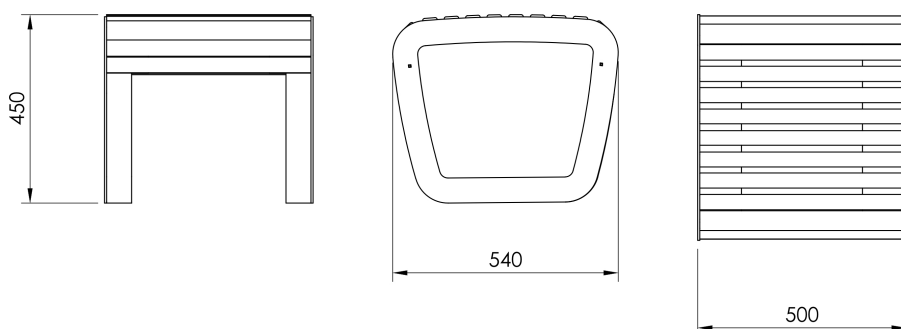

Ławka Trapo o szerokości 50 cm z drewnianym siedziskiem i stalową konstrukcją.

Model LTR058.00 nie posiada oparcia.

Kolekcja Trapo to kompletna linia produktów wyróżniająca się niepowtarzalnym wyglądem i ergonomią. Kolekcja na nowo definiuje przestrzeń, nadając jej jednocześnie reprezentacyjny i przyjazny charakter.

Wymiary oraz dostępne materiały poniżej.

MATERIAŁY