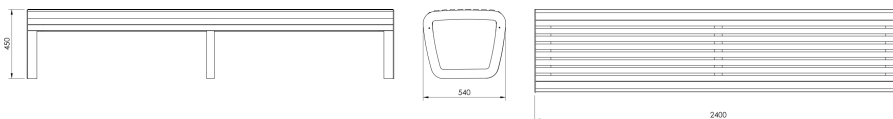

Ławka Trapo o szerokości 240 cm z drewnianym siedziskiem i stalową konstrukcją.

Model LTR058.04 nie posiada oparcia.

Kolekcja Trapo to kompletna linia produktów wyróżniająca się niepowtarzalnym wyglądem i ergonomią. Kolekcja na nowo definiuje przestrzeń, nadając jej jednocześnie reprezentacyjny i przyjazny charakter.

Wymiary oraz dostępne materiały poniżej.

MATERIAŁY