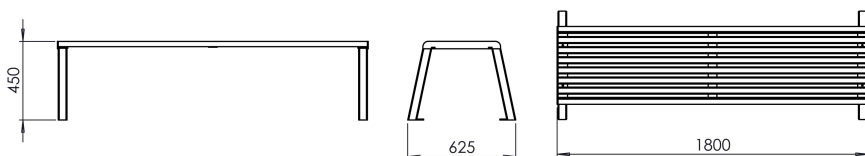

Ławka Vita o szerokości 180 cm z drewnianym siedziskiem i stalową konstrukcją.

Model LVI192.01 nie posiada oparcia.

VITA oznacza życie. Kolekcja VITA została stworzona z myślą o dworcach, peronach, parkach i ciągach komunikacyjnych - miejscach, gdzie życia jest pod dostatkiem.

Wymiary oraz dostępne materiały poniżej.

MATERIAŁY