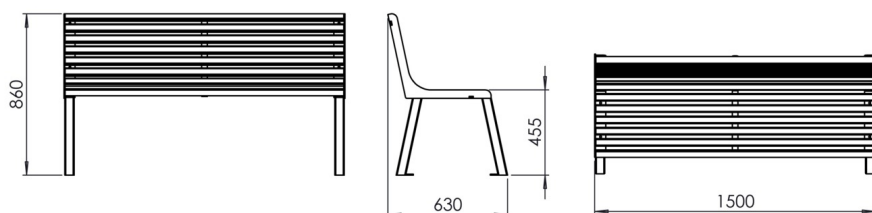

Ławka Vita o szerokości 150 cm z drewnianym siedziskiem i stalową konstrukcją.

Model LVI193.00 posiada oparcie.

VITA oznacza życie. Kolekcja VITA została stworzona z myślą o dworcach, peronach, parkach i ciągach komunikacyjnych - miejscach, gdzie życia jest pod dostatkiem.

Wymiary oraz dostępne materiały poniżej.

MATERIAŁY

DREWNO		SAPELI		IROKO		MODRZEW		JESION	
		DĄB							
	STAL		STAL LAKIEROWANA		STAL OCYNKOWANA		STAL NIERDZEWNA		