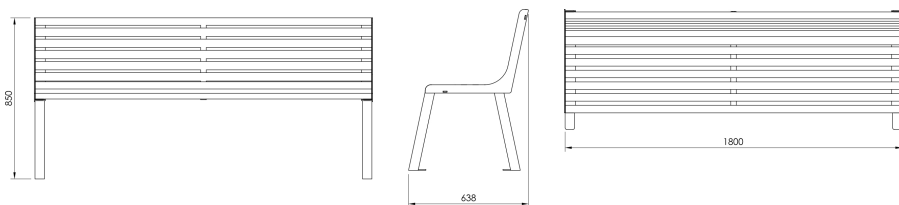

Ławka Vita o szerokości 180 cm z drewnianym siedziskiem i stalową konstrukcją.

Model LVI193.01 posiada oparcie.

VITA oznacza życie. Kolekcja VITA została stworzona z myślą o dworcach, peronach, parkach i ciągach komunikacyjnych - miejscach, gdzie życia jest pod dostatkiem.

Wymiary oraz dostępne materiały poniżej.

MATERIAŁY