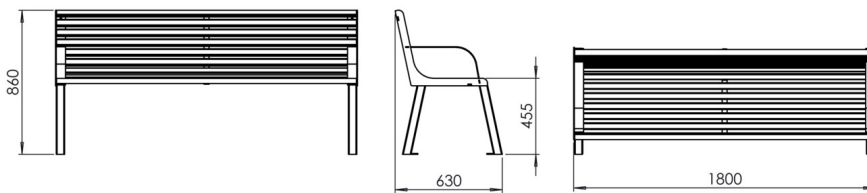

Ławka Vita o szerokości 180 cm z drewnianym siedziskiem i stalową konstrukcją.

Model LVI193.01.a posiada oparcie oraz boczne podłokietniki.

VITA oznacza życie. Kolekcja VITA została stworzona z myślą o dworcach, peronach, parkach i ciągach komunikacyjnych - miejscach, gdzie życia jest pod dostatkiem.

Wymiary oraz dostępne materiały poniżej.

MATERIAŁY