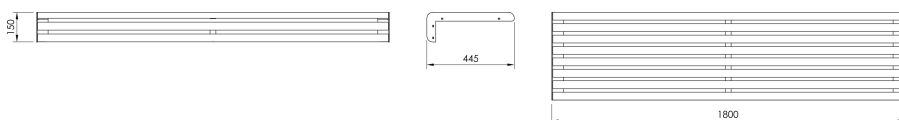

Ławka Vita o szerokości 180 cm z drewnianym siedziskiem i stalową konstrukcją.

Model LVI196.01 nie posiada oparcia i jest przeznaczony do montażu na podstawie.

Beton do zamontowania/zamówienia osobno.

VITA oznacza życie. Kolekcja VITA została stworzona z myślą o dworcach, peronach, parkach i ciągach komunikacyjnych - miejscach, gdzie życia jest pod dostatkiem.

Wymiary oraz dostępne materiały poniżej.

MATERIAŁY