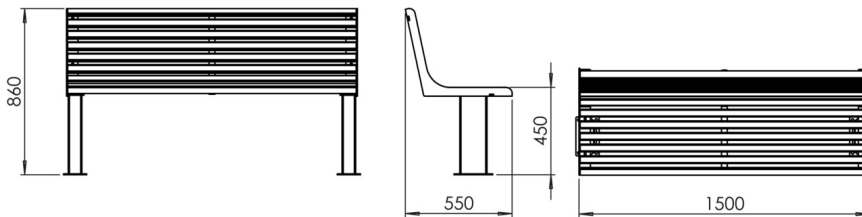

Ławka Vita o szerokości 150 cm z drewnianym siedziskiem i stalową konstrukcją.

Model LVI294.00 posiada oparcie.

VITA oznacza życie. Kolekcja VITA została stworzona z myślą o dworcach, peronach, parkach i ciągach komunikacyjnych - miejscach, gdzie życia jest pod dostatkiem.

Wymiary oraz dostępne materiały poniżej.

MATERIAŁY

| | | | | | | | | |
|--------|---|------------------|---|-----------------|--|-----------------|---|--------|
| DREWNO |  | SAPELI |  | IROKO |  | MODRZEW |  | JESION |
| |  | DĄB | | | | | | |
| STAL |  | STAL LAKIEROWANA |  | STAL OCYNKOWANA |  | STAL NIERDZEWNA | | |
| | | | | | | | | |
| | | | | | | | | |