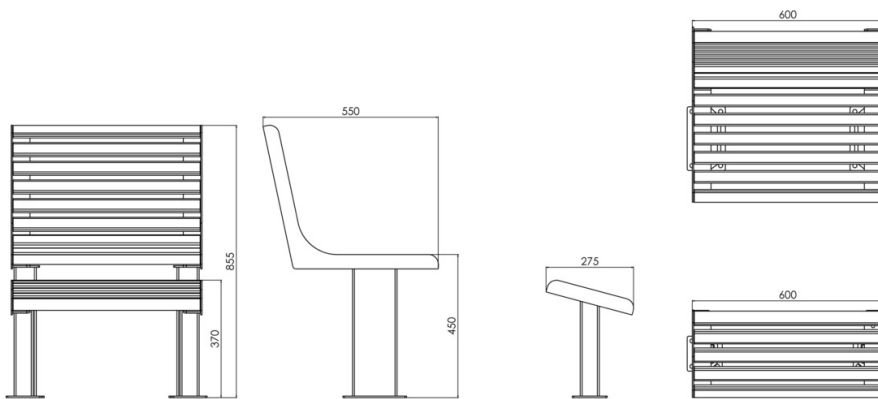

Fotel Vita o szerokości 60 cm z drewnianym siedziskiem i stalową konstrukcją.

Model LVI294.06b posiada dwie nogi, oparcie oraz podnóżek w zestawie.

VITA oznacza życie. Kolekcja VITA została stworzona z myślą o dworcach, peronach, parkach i ciągach komunikacyjnych - miejscach, gdzie życia jest pod dostatkiem.

Wymiary oraz dostępne materiały poniżej.

MATERIAŁY

DREWNO	 SAPELI	 IROKO	 MODRZEW	 JESION
	 DĄB			
STAL	 STAL LAKIEROWANA	 STAL OCYNKOWANA	 STAL NIERDZEWNA	