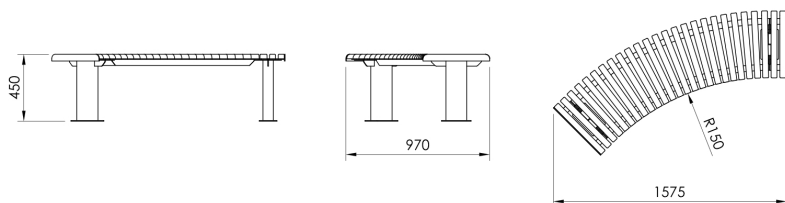

MATERIAŁY

DREWNO	SAPELI	IROKO	JESION
	STAL LAKIEROWANA	STAL NIERDZEWNA	
STAL