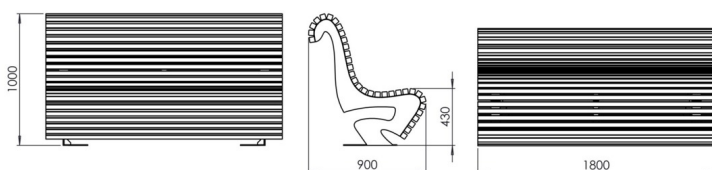

Ławka Wave o szerokości 180 cm z drewnianym siedziskiem i stalową konstrukcją.

Model LWA059.01 posiada oparcie.

Kolekcja WAVE idealnie sprawdza się w parkowych realizacjach i miejscach wypoczynku. Ergonomiczne kształty stanowią zaproszenie do użytkowania i nadają inwestycji prestiżowy charakter.

Wymiary oraz dostępne materiały poniżej.

MATERIAŁY

DREWNO	SAPELI	IROKO	MODRZEW	JESION	DĄB
					
	STAL LAKIEROWANA	STAL OCYNKOWANA	STAL NIERDZEWNA		
					