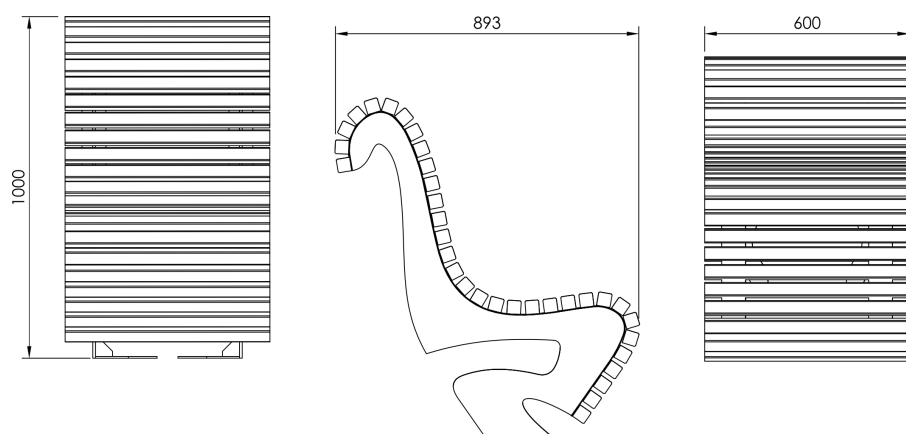

Fotel Wave o szerokości 60 cm z drewnianym siedziskiem i stalową konstrukcją.

Model LWA059.05 posiada oparcie.

Kolekcja WAVE idealnie sprawdza się w parkowych realizacjach i miejscach wypoczynku. Ergonomiczne kształty stanowią zaproszenie do użytkowania i nadają inwestycji prestiżowy charakter.

Wymiary oraz dostępne materiały poniżej.

MATERIAŁY

SAPELI

IROKO

JESION

STAL
LAKIEROWANA

STAL
NIERDZEWNA