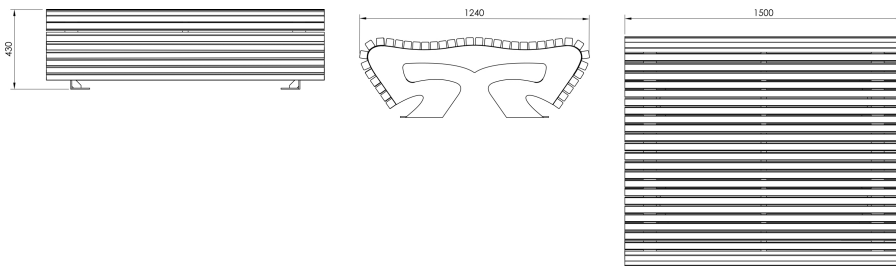

Dwustronna ławka Wave o szerokości 150 cm z drewnianym siedziskiem i stalową konstrukcją.

Model LWA068.00 z dwustronnym siedziskiem nie posiada oparcia.

Kolekcja WAVE idealnie sprawdza się w parkowych realizacjach i miejscach wypoczynku. Ergonomiczne kształty stanowią zaproszenie do użytkowania i nadają inwestycji prestiżowy charakter.

**Wymiary oraz dostępne materiały poniżej.**