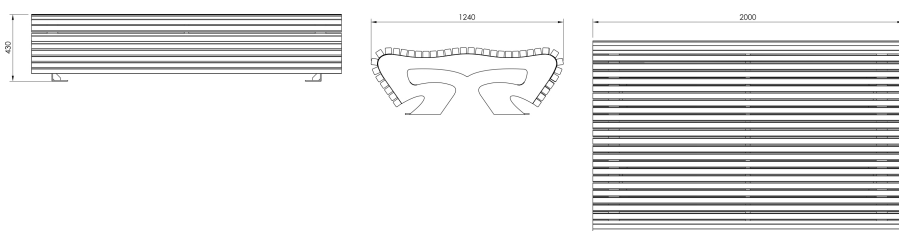

Dwustronna ławka Wave o szerokości 200 cm z drewnianym siedziskiem i stalową konstrukcją.

Model LWA068.02 z dwustronnym siedziskiem nie posiada oparcia.

Kolekcja WAVE idealnie sprawdza się w parkowych realizacjach i miejscach wypoczynku. Ergonomiczne kształty stanowią zaproszenie do użytkowania i nadają inwestycji prestiżowy charakter.

Wymiary oraz dostępne materiały poniżej.

MATERIAŁY