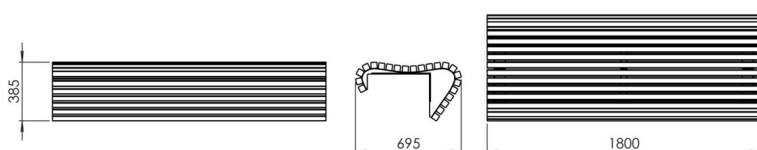

Ławka Wave o szerokości 180 cm z drewnianym siedziskiem i stalową konstrukcją.

Model LWA075.01 nie posiada oparcia i jest przystosowany do montażu na murku.

Kolekcja WAVE idealnie sprawdza się w parkowych realizacjach i miejscach wypoczynku. Ergonomiczne kształty stanowią zaproszenie do użytkowania i nadają inwestycji prestiżowy charakter.

**Wymiary oraz dostępne materiały poniżej.**