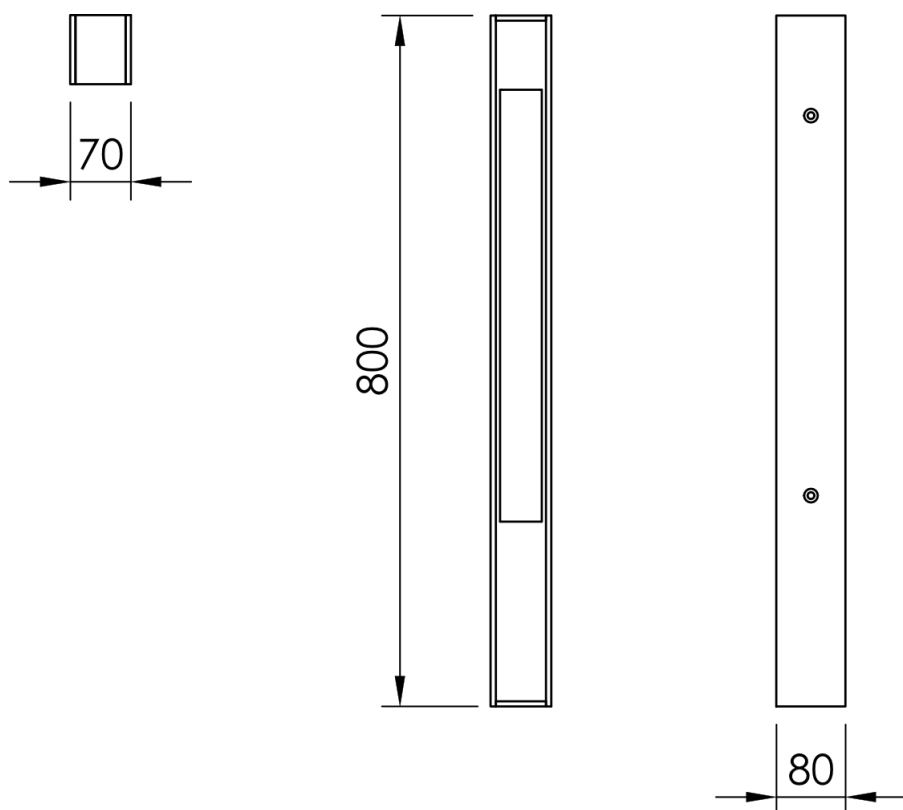

Słupek parkingowy o wymiarach 7x8 cm i wysokości 80 cm wykonany ze stali i drewna.

Model O032.01 posiada proste zakończenie jest montowany kotwowo.

**Wymiary oraz dostępne materiały poniżej.**