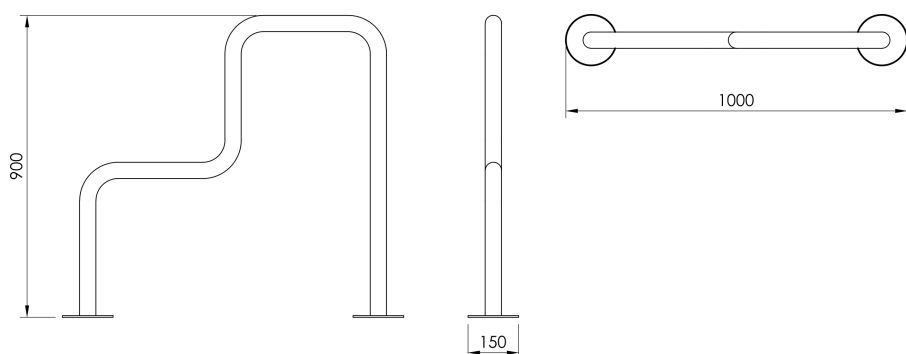

Pojedynczy stojak rowerowy wykonany ze stali. Możliwość tworzenia aranżacji z innymi stojakami z serii S038.

Model S038.01 umożliwia przypięcie do ramy roweru.

**Wymiary oraz dostępne materiały poniżej.**