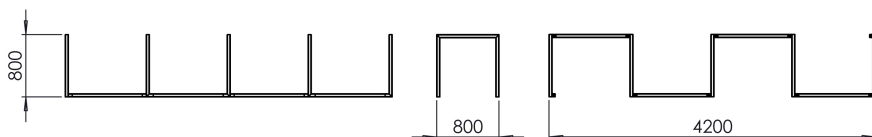

z kolekcji **INOXX**

Stojak rowerowy Inoxx wykonany ze stali nierdzewnej.

Model SIN017.00 składa się z 5 modułów.

W całości wykonana ze stali kolekcja INOXX to lider odporności na uszkodzenia mechaniczne oraz trudne warunki pogodowe. Minimalistyczny projekt sprawia, że kolekcja INOXX dobrze wpisuje się w każdą realizację.

Wymiary oraz dostępne materiały poniżej.

MATERIAŁY