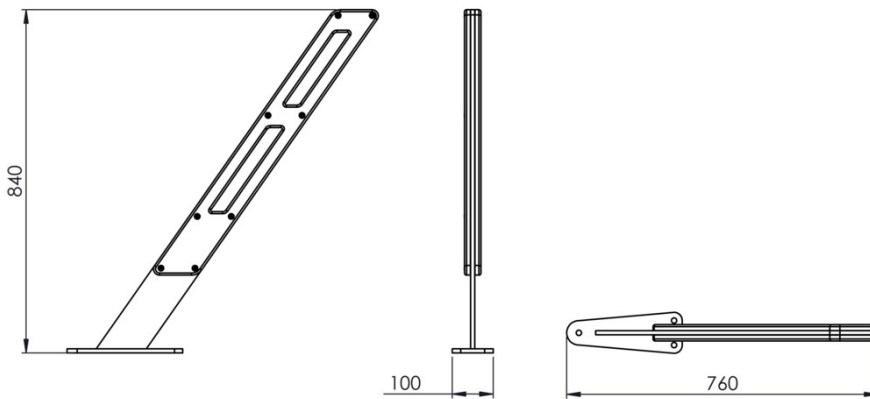

Pojedynczy stojak rowerowy SLASH wykonany ze stali, z okładziną z drewna.

Model SSL101.00 umożliwia przypięcie do ramy roweru lub do koła.

**Wymiary oraz dostępne materiały poniżej.**