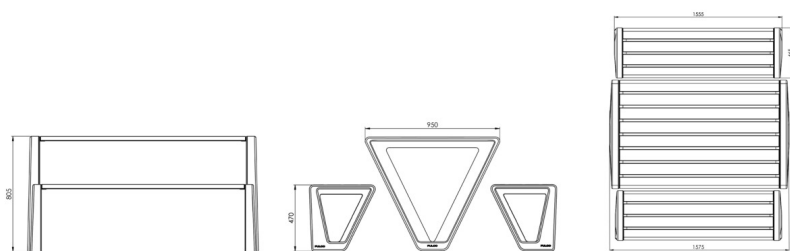

Model TBE143.00 to zestaw piknikowy składający się ze stołu Bevel o szerokości 160 cm i wysokości 80 cm oraz dwóch ławek bez oparcia Bevel o szerokości 155 cm. Stół oraz ławki wykonane są z drewna na betonowej konstrukcji.

Projektując kolekcję Bevel staraliśmy się wykorzystać właściwości betonu. Ażur, fazy, zwężenia, zmienny przekrój - zastosowanie betonu pozwoliło stworzyć przestrzenne elementy konstrukcyjne, lekkie wizualnie przy zachowaniu pełnej wytrzymałości i funkcjonalności. Bevel to wyraziste meble do przestrzeni miejskiej.

Wymiary oraz dostępne materiały poniżej.

MATERIAŁY

BETON

BETON

DREWNO

SAPELI

IROKO

MODRZEW

JESION

DĄB