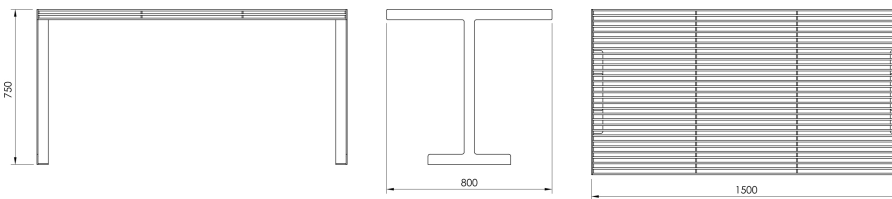

Stół Rall o szerokości 150 cm ze stalowym blatem i konstrukcją.

Model TRA009.00 może być łączony z ławkami z serii Rall, tworząc zestawy piknikowe.

Nowoczesna forma kolekcji RALL może zarówno tworzyć charakter miejsca, jak i z lekkością budować jego transparentne tło. Elementy RALL sprawdzają się idealnie w przestrzeniach, w których należy ograniczać wizualny wpływ elementów architektonicznych.

Wymiary oraz dostępne materiały poniżej.

MATERIAŁY

STAL
LAKIEROWANA

STAL
NIERDZEWNA