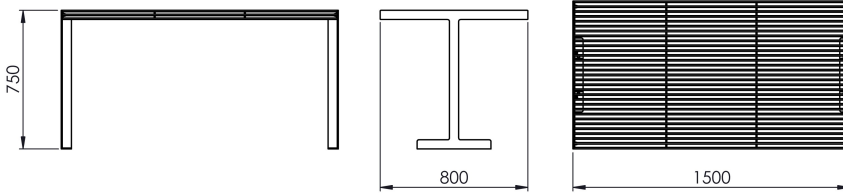

Stół Rall o szerokości 150 cm ze stalowym blatem i konstrukcją.

Model TRA009.00 może być łączony z ławkami z serii Rall, tworząc zestawy piknikowe.

Nowoczesna forma kolekcji RALL może zarówno tworzyć charakter miejsca, jak i z lekkością budować jego transparentne tło. Elementy RALL sprawdzą się idealnie w przestrzeniach, w których należy ograniczać wizualny wpływ elementów architektonicznych.

Wymiary oraz dostępne materiały poniżej.

MATERIAŁY